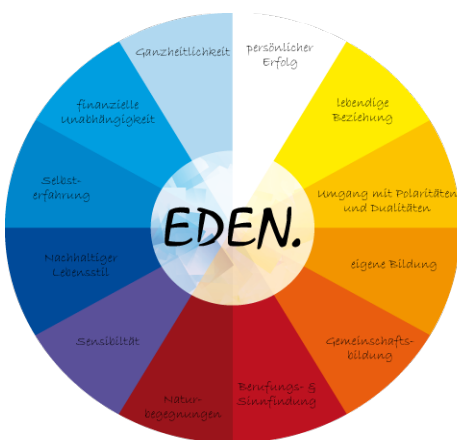

SINN DER DURCHFÜHRUNG

Die Zahl der jungen Menschen die ihre Erstausbildung abbrechen steigt immer weiter und schlingt dabei immer mehr Ressourcen der Ausbildungsträger!

In dieser Situation haben wir von EDEN. es uns zur Aufgabe gemacht eine ganzheitlichere und dadurch nachhaltigere Berufsorientierung für junge Menschen anzubieten.

IHRE VORTEILE IM ÜBERBLICK

- Erweiterung Ihrer Fördermöglichkeiten
- Kompaktes zeiteffizientes Programm
- In Ihren Räumlichkeiten durchführbar
- Vielzahl erfahrener Trainer
- Individualität bei der Durchführung
- Aktivierung der intrinsischen Motivation der Teilnehmer

Inhalt des Programms

Ganzheitlich. Nachhaltig. Klar.

F: Wie ist das J.U.M.P.-Seminar aufgebaut?

A: In dem Seminar geht es um drei große Fragen:

1. Wer bin ich?
2. Was möchte ich?
3. Wie führe ich das zum Erfolg?

Für jede Frage gibt es spielerisch-interaktive Herangehensweisen, die erst eine Fülle von Antworten produzieren, um sie danach jeweils auf das Wesentliche zu reduzieren.

F: Braucht es Vorkenntnisse für das Seminar?

A: Nein! Das Seminar kommt gänzlich ohne Vorwissen aus. Die grundlegende Arbeitsphilosophie besteht darin, dass jeder Mensch, wie ein Samen, bereits alles in sich trägt, was er braucht, um seine Träume zu verwirklichen. Um diese inneren Ressourcen zu aktivieren, braucht es lediglich das richtige, vorbereitete Umfeld und, bei Bedarf, den notwendigen „Dünger“.

EDEN.-Rad